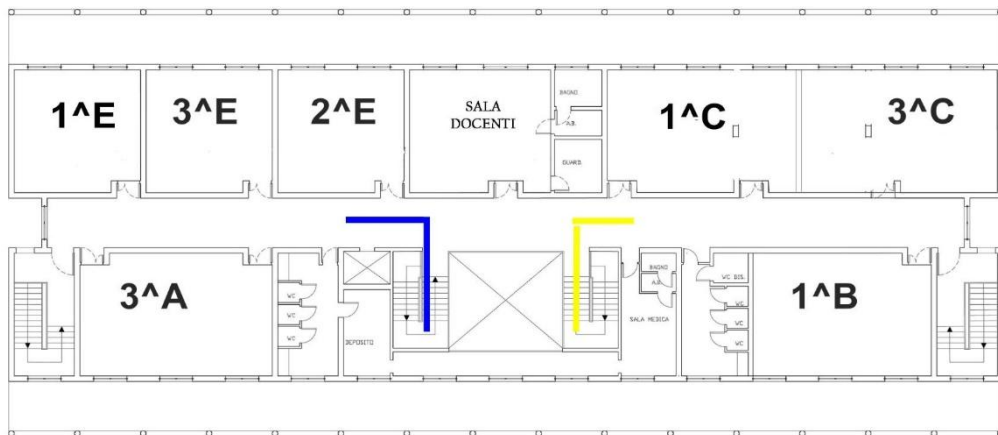

INGRESSI

PRIMO PIANO A.CARO