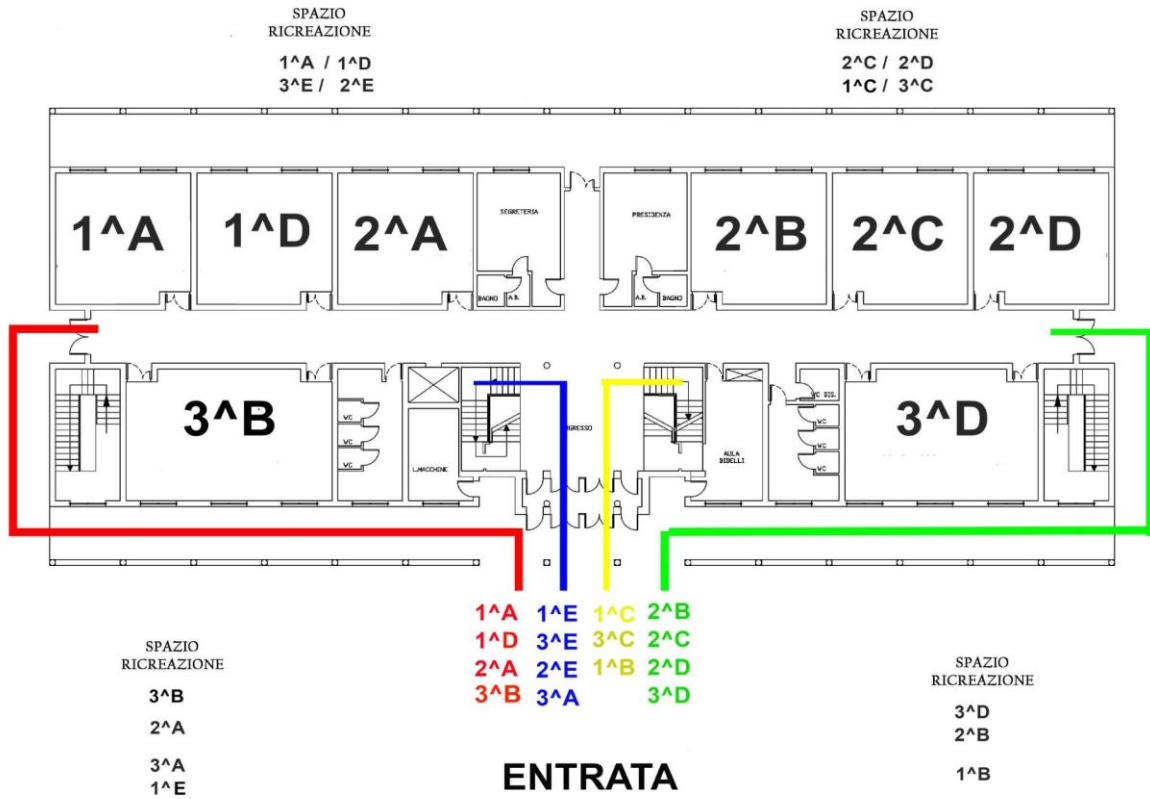

INGRESSI

PRIMO PIANO A.CARO